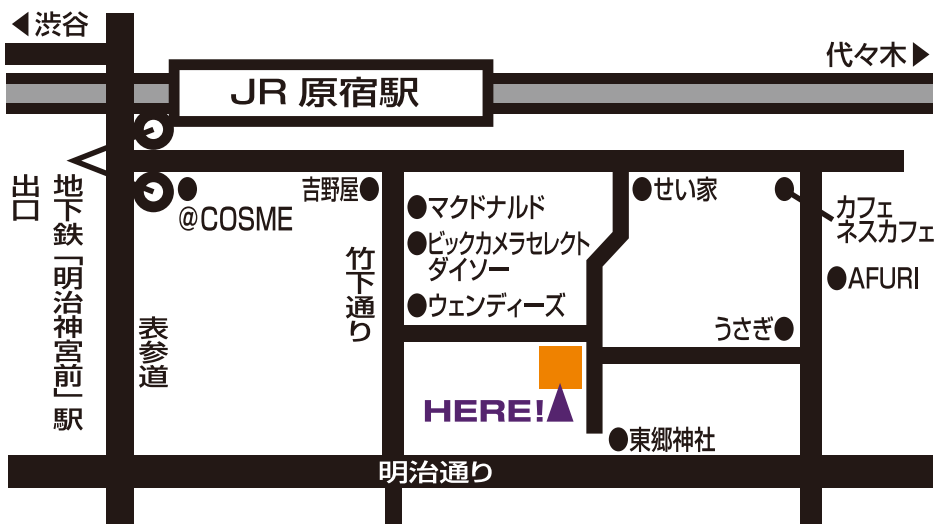

# BACKSTREETS INC.

Music Video Event WEB Graphic  
Novelty Coordination

★JR 原宿駅の竹下口より竹下通りを入り、1 本目の路地を左に入り、突き当たり右側のビルです。

★当ビル 1 階には不動産屋「スウィートリンク」と「Cafe masumiya」があります。

★ノーサレンダービル 3F です。

JR 山手線原宿駅(竹下口) 徒歩 2 分・地下鉄千代田線・副都心線明治神宮前(原宿) 駅徒歩 5 分